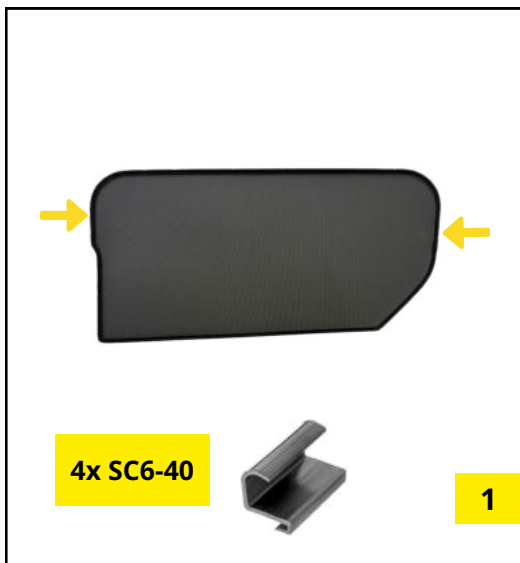

4x SC8-20

1x

MONTAGEANLEITUNG

sun-10493abc · Nissan Townstar L2

MONTAGEANLEITUNG

sun-10493abc · Nissan Townstar L2

MONTAGEANLEITUNG

sun-10493abc · Nissan Townstar L2