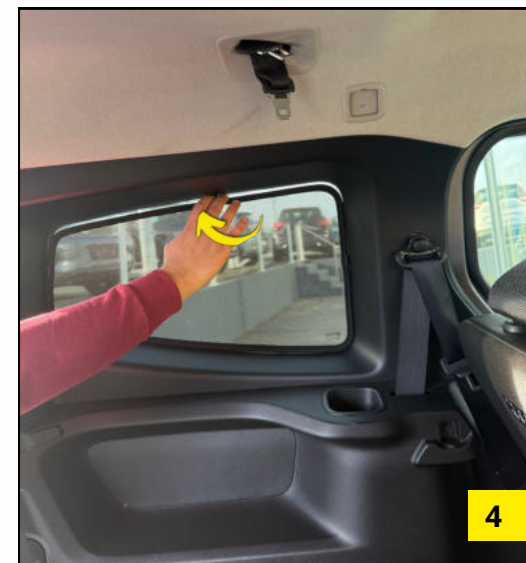

4x SC8-20

1x

MONTAGEANLEITUNG

sun-10493abc · Nissan Townstar L2

MONTAGEANLEITUNG

sun-10493abc · Nissan Townstar L2

MONTAGEANLEITUNG

sun-10493abc · Nissan Townstar L2