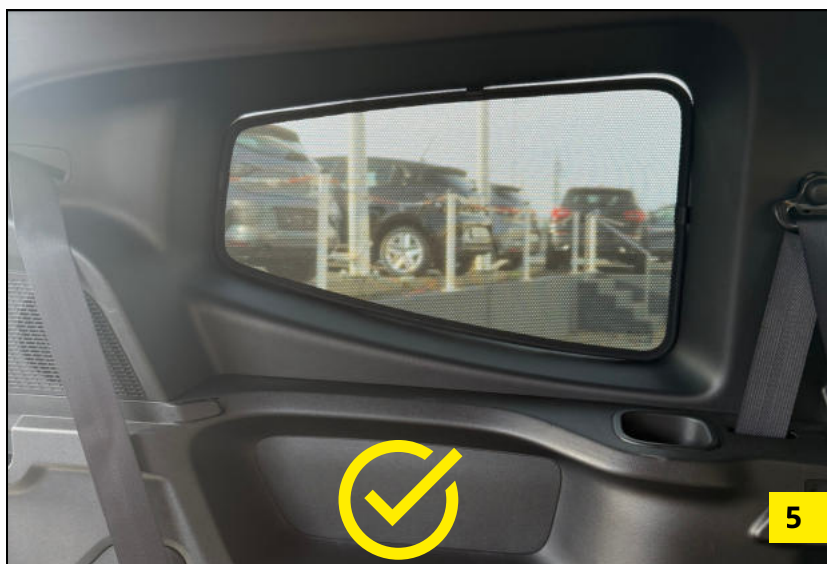

4x SC8-20

1x

MONTAGEANLEITUNG

sun-10493abc · Nissan Townstar L2

MONTAGEANLEITUNG

sun-10493abc · Nissan Townstar L2

MONTAGEANLEITUNG

sun-10493abc · Nissan Townstar L2