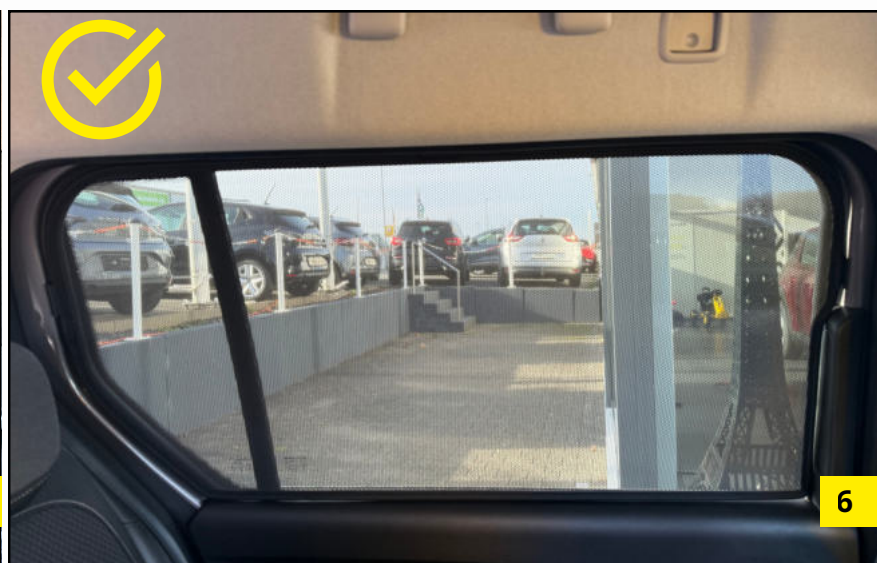

4x SC8-20

1x

MONTAGEANLEITUNG

sun-10493abc · Nissan Townstar L2

MONTAGEANLEITUNG

sun-10493abc · Nissan Townstar L2

MONTAGEANLEITUNG

sun-10493abc · Nissan Townstar L2