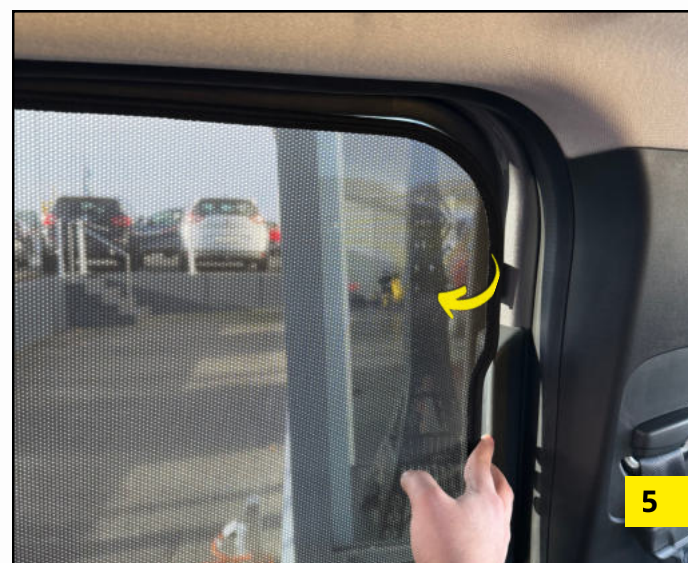

4x SC8-20

1x

MONTAGEANLEITUNG

sun-10493abc · Nissan Townstar L2

MONTAGEANLEITUNG

sun-10493abc · Nissan Townstar L2

MONTAGEANLEITUNG

sun-10493abc · Nissan Townstar L2